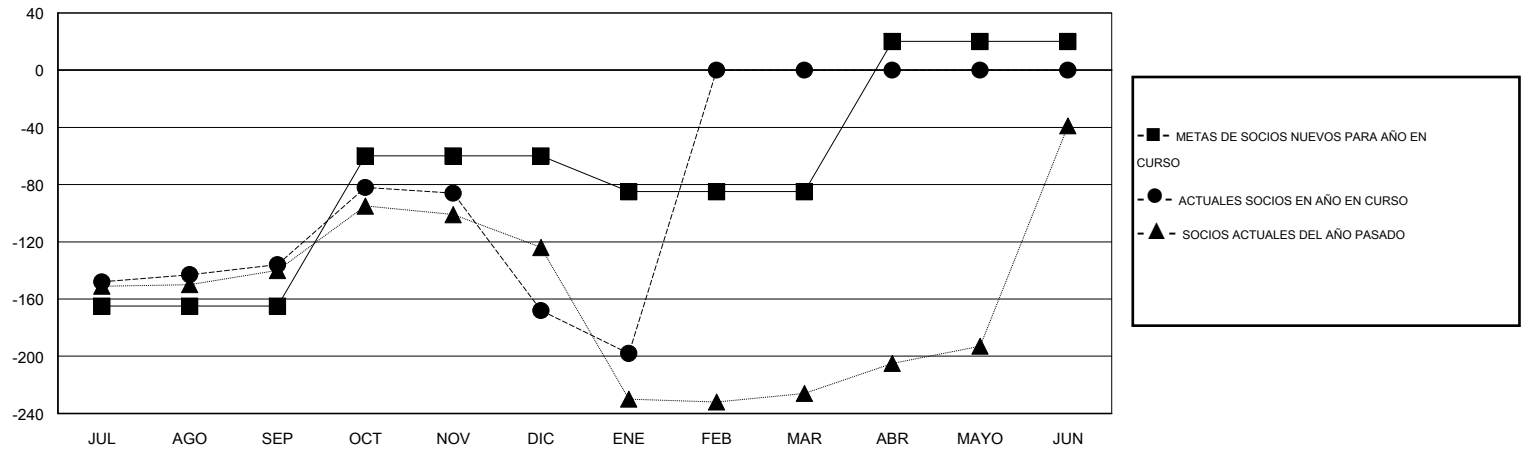

MONTHLY MEMBERSHIP PROGRESS REPORT

District E 4

Results as of: 1/31/2015

GMT: Jaime García Cepeda

UBICACIÓN VENEZUELA

GMT DE AE 3

Clubes					socios				
RESULTADOS DE 2014-2015					RESULTADOS DE 2014-2015				
TRIMESTRE	META DE CLUBES NUEVOS	NUEVOS CLUBES	CLUBES DADOS DE BAJA	GANANCIA/PÉRDIDA NETA	TRIMESTRE	META DE SOCIOS NUEVOS	SOCIOS FUNDADORES Y NUEVOS SOCIOS AÑADIDOS	SOCIOS DADOS DE BAJA	GANANCIA/PÉRDIDA NETA
JUL/AGO/SEP	0	0	0	0	JUL/AGO/SEP	-165	32	168	-136
OCT/NOV/DIC	1	1	3	-2	OCT/NOV/DIC	105	100	132	-32
ENE/FEB/MAR	1	0	0	0	ENE/FEB/MAR	-25	16	46	-30
ABR/MAYO/JUN	1	0	0	0	ABR/MAYO/JUN	105	0	0	0

METAS Y CIFRA ACUMULATIVA DE CLUBES NUEVOS

METAS Y CIFRA ACUMULATIVA DE SOCIOS

CLUBES DADOS DE BAJA: 3	30 CLUBS OF 63 AÑADIERON 1 O MÁS SOCIOS NUEVOS	DISTRIBUCIÓN POR SEXO
		MASCULINO 711 (40.72%)
		FEMENINO 1,035 (59.28%)
SOCIOS DADOS DE BAJA	CLIC AQUÍ PARA DATOS DE SALUD DE CLUB	SOCIOS EN UNIDAD FAMILIAR 667
FALLECIDOS 3		CABEZA DE FAMILIA 266
CLUB CANCELADO 90		NO ES CABEZA DE FAMILIA 401
OTRO 253		
TOTAL 346		